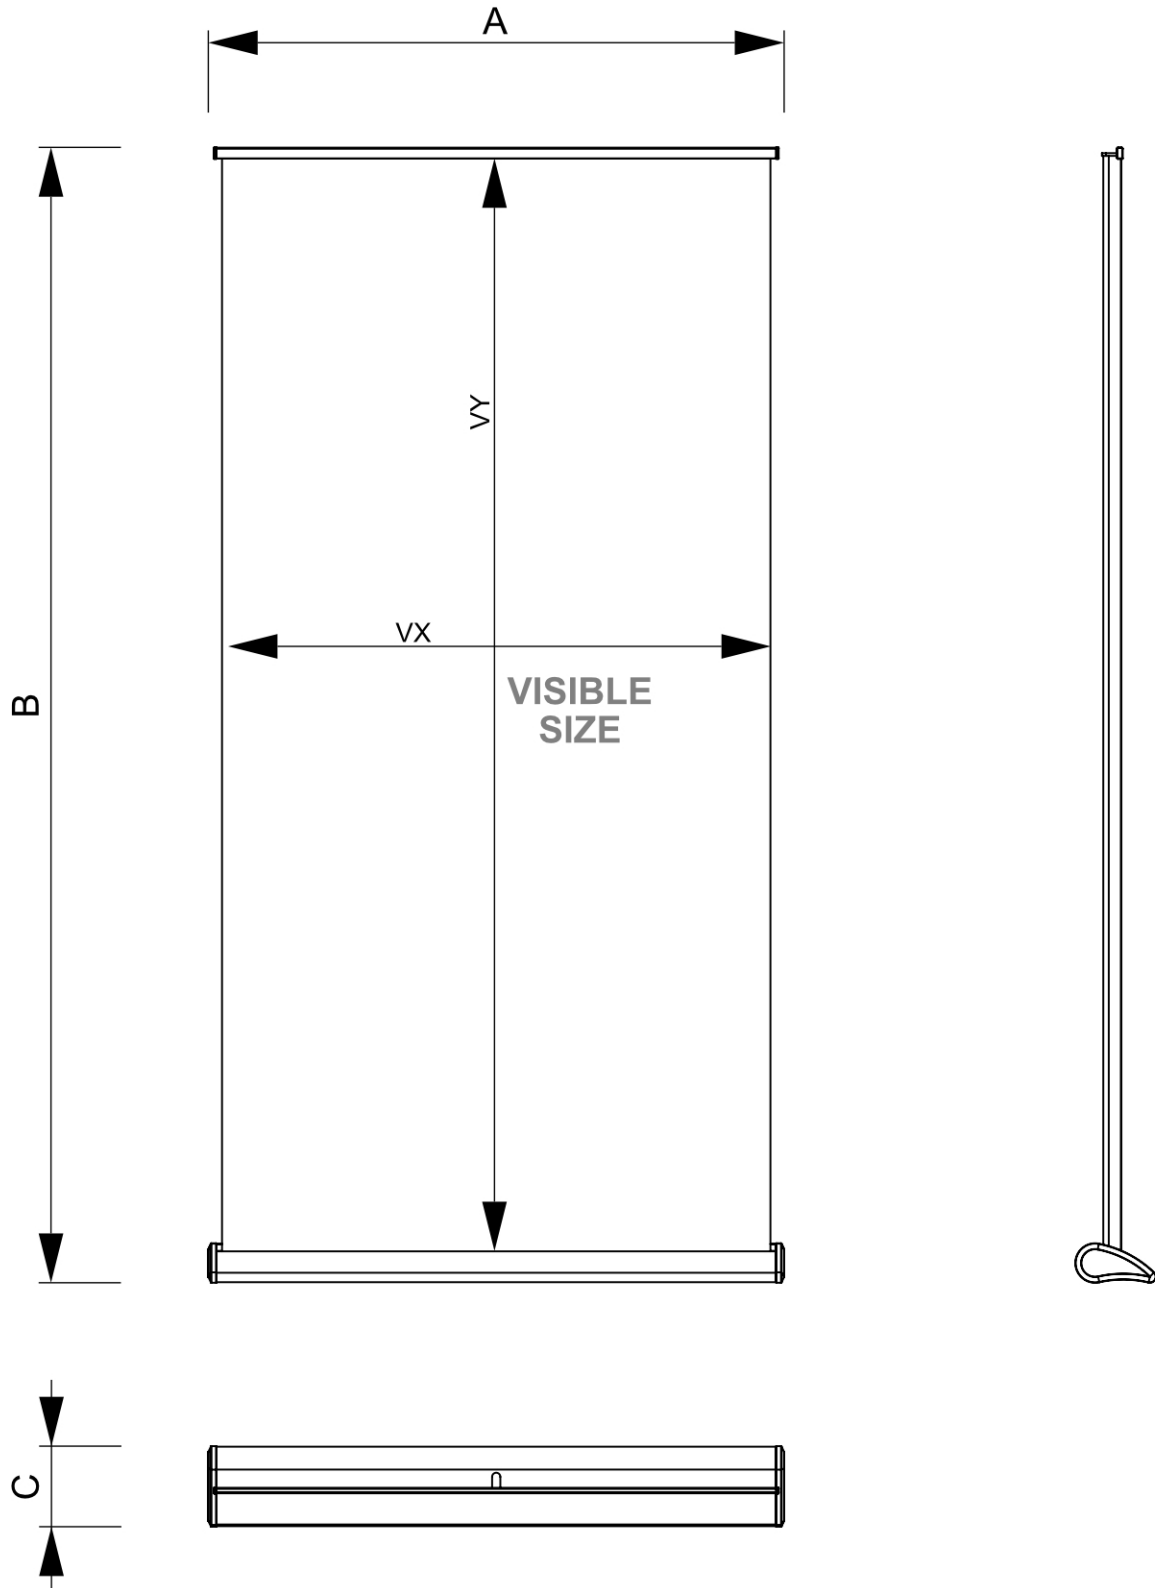

## Roll-Banner Deluxe 100 x 160-225 cm

RBL100

- Roll-Banner Deluxe 100 x 160-225 cm
- Teleskopowy wspornik umożliwiający regulację wysokości od 160-225 cm
- Plastikowe zaślepki boczne w kolorze chromowanym

## Roll-Banner Deluxe 100 x 160-225 cm

RBL100

### PODSTAWOWE INFORMACJE

SKU	Sizes (mm) (A x B x C)	Format (mm)	Widoczny rozmiar (mm) (VXxVY)	Rozstaw otworów (mm) (XxY)
RBL100	1070 x 2360 x 220	1000 x 2250 mm	1000 x 2250 mm	-

Orientacja	Weight (kg)
Pionowy	5,72